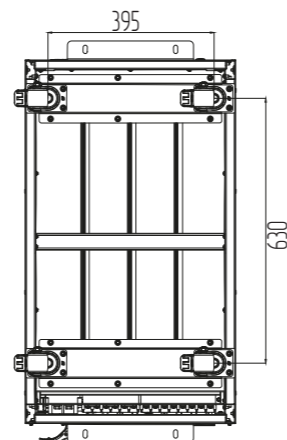

ТТ060В-ВАК

ТТ080В-ВАК

					<b>FOS0331</b>			
Изм.	Лист	№ докум.	Подп.	Дата	Источник бесперебойного питания ФОРА 3380	Лит.	Масса	Масштаб
Разраб.								
Проб.						Лист	Листов	1
Т.контр.								
Н.контр.								
Утв.								