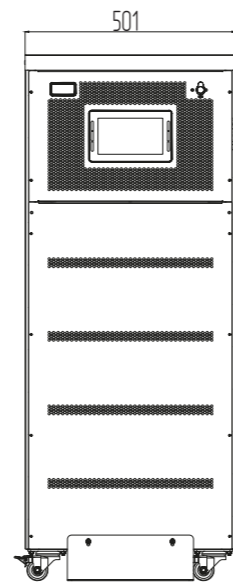

FOS0331

Перв. примен.

Справ. №

Подп. и дата

Инв. № дубл.

Взам. инв. №

Подп. и дата

Инв. № подл.

ТТ060В-ВАК

ТТ080В-ВАК

					<b>FOS0331</b>			
Изм.	Лист	№ докум.	Подп.	Дата	Источник бесперебойного питания ФОРА 3380	Лит.	Масса	Масштаб
Разраб.								
Проб.						Лист	Листов	1
Т.контр.								
Н.контр.								
Утв.								