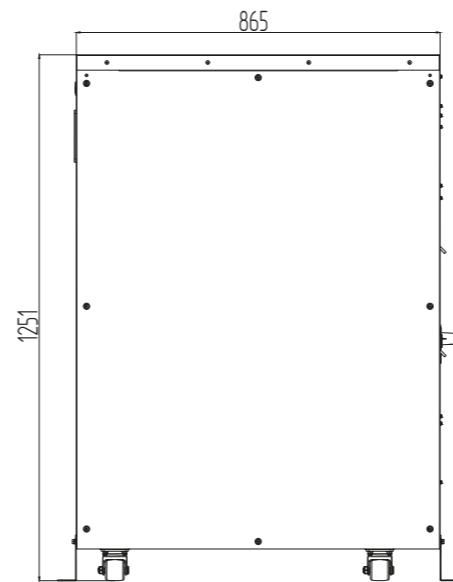

ТТ060В-ВАК

ТТ080В-ВАК

					<b>FOS0331</b>			
Изм.	Лист	№ докум.	Подп.	Дата	Источник бесперебойного питания ФОРА 3380	Лит.	Масса	Масштаб
Разраб.								
Проб.						Лист	Листов	1
Т.контр.								
Н.контр.								
Утв.								