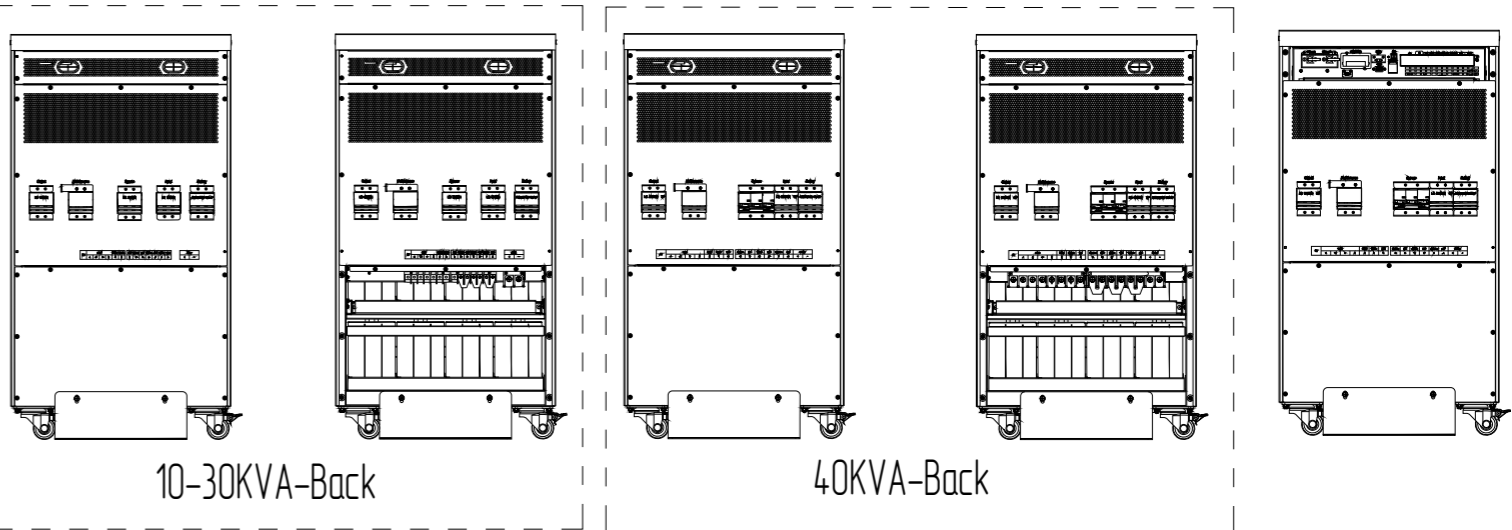

FO30331

Перв. примен.

Справ. №

Подп. и дата

Инв. № дщдл.

Взам. инв. №

Подп. и дата

Инв. № подл.

501

921

865

10-30KVA-Back

40KVA-Back

					FO30331			
Изм.	Лист	№ докум.	Подп.	Дата	Источник бесперебойного питания ФОРА 3330	Лит.	Масса	Масштаб
Разраб.								
Проб.						Лист	Листов	1
Т.контр.								
И.контр.								
Утв.								